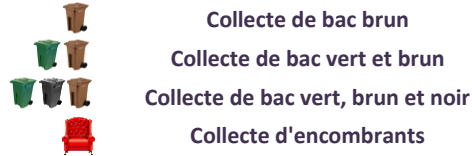

LÉGENDE DU CALENDRIER

Calendrier 2022 - 2023

Mont-Laurier mauve

Janvier 2022

D	L	M	M	J	V	S
						1
						
2	3	4	5	6	7	8
	9	10	11	12	13	14
	16	17	18	19	20	21
	23	24	25	26	27	28
	30	31				

Février 2022

D	L	M	M	J	V	S
						
			1	2	3	4
	6	7	8	9	10	11
	13	14	15	16	17	18
	20	21	22	23	24	25
	27	28				