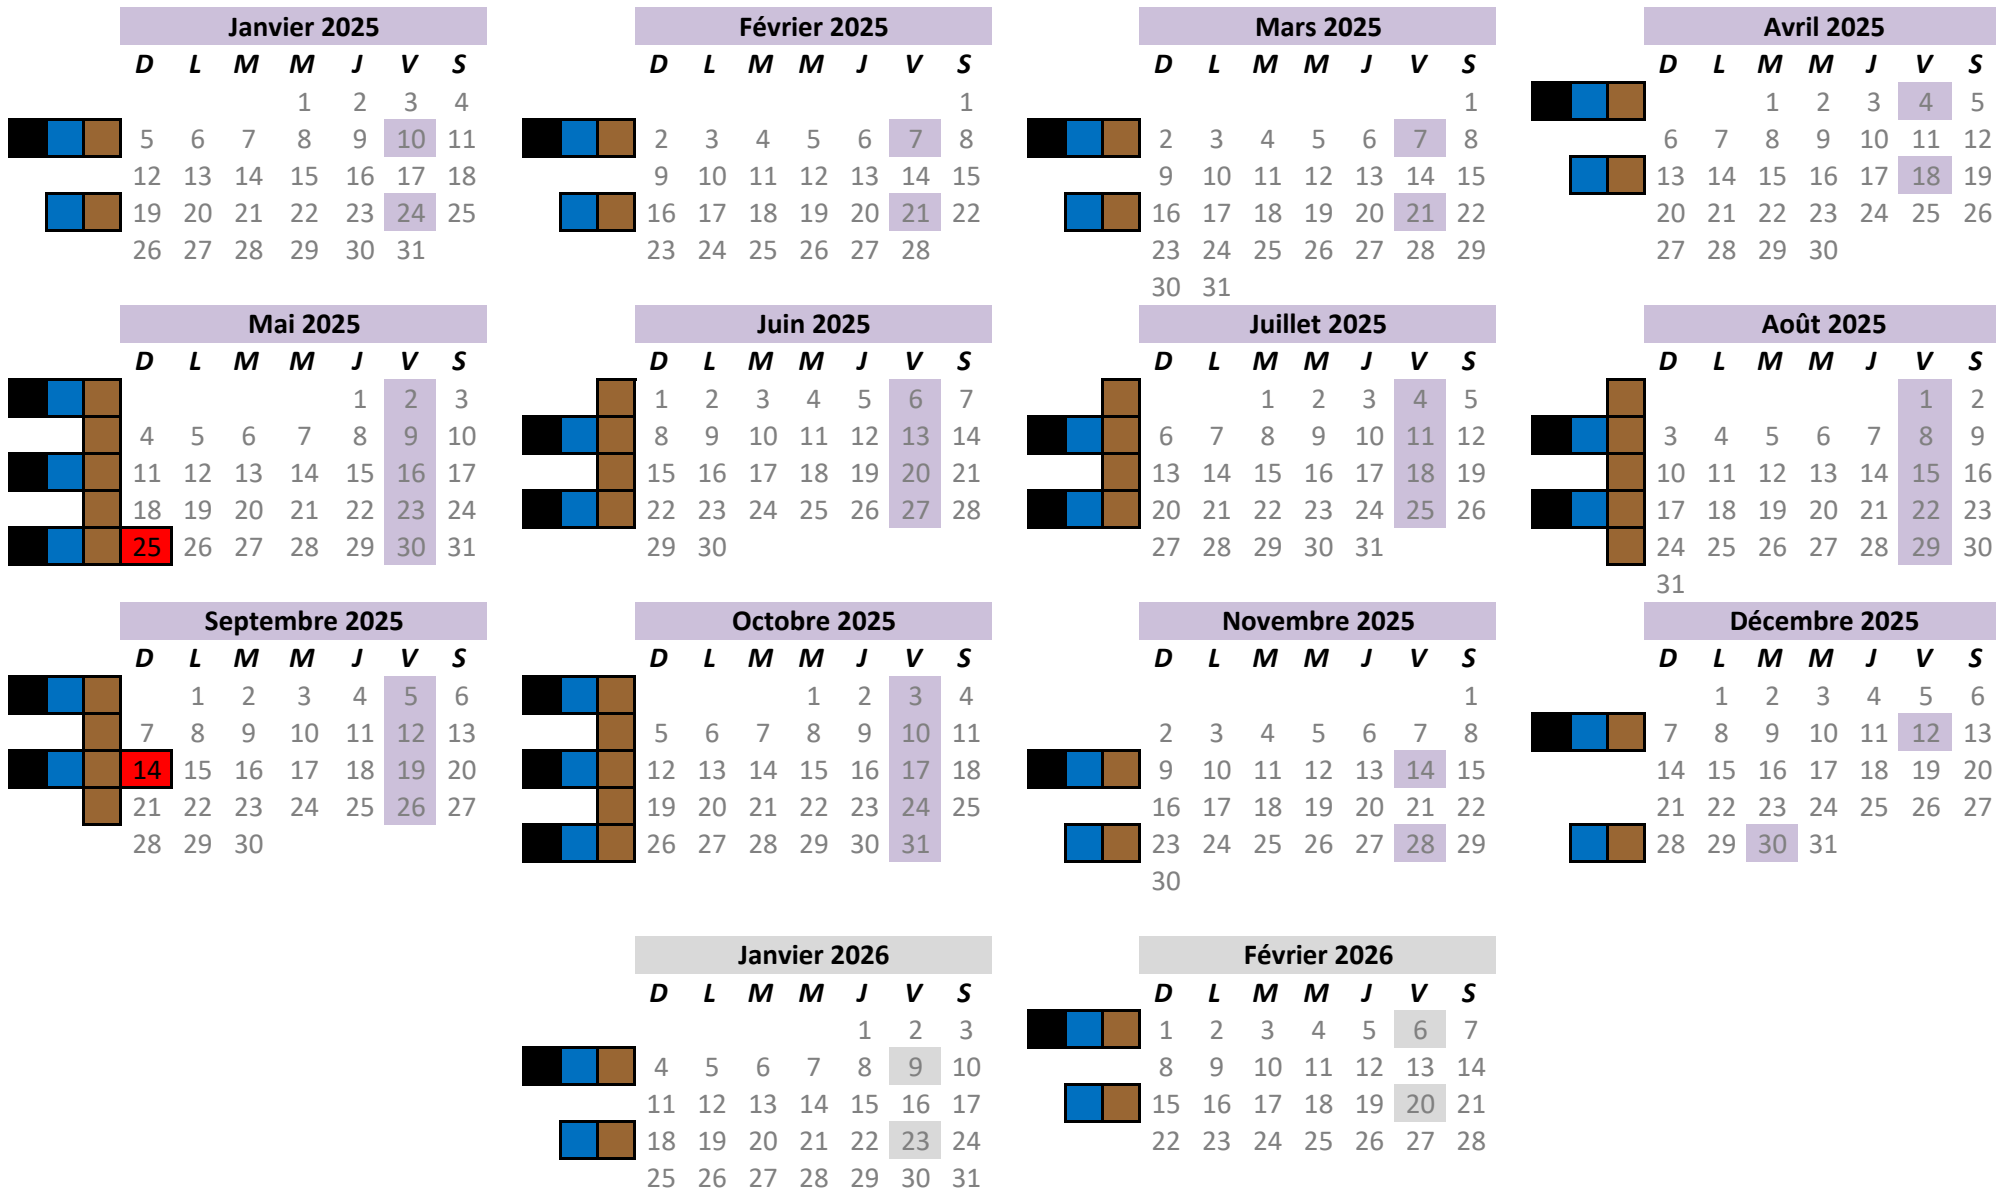

LÉGENDE DU CALENDRIER

- Collecte de bac brun
- Collecte de bac brun et bleu**
- Collecte de bac brun, bleu** et noir
- Collecte d'encombrant

Calendrier 2025

Lac-des-Écorces (secteur bleu)

** Votre bac de récupération deviendra bleu uniquement quand votre bac de récupération vert sera brisé.